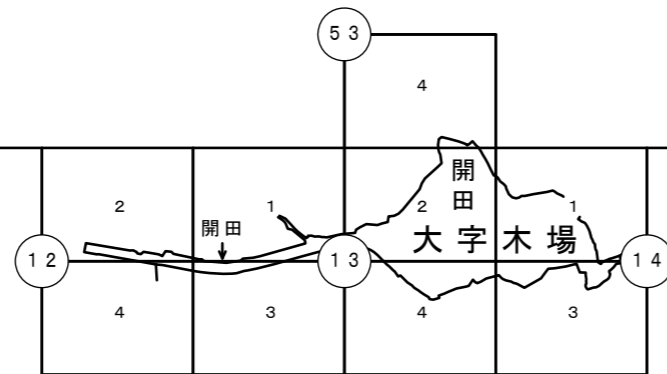

A

X+46. 12

X+45. 37

D

大字木場

凡 例	
——	字 界
——	測 図 界

波 多 津 町	
1:10,000 地籍図小字図一覧図 (25・3)	
伊 万 里 市	

Y-104. 22

Y-102. 22

Y-101. 22

X+44. 17